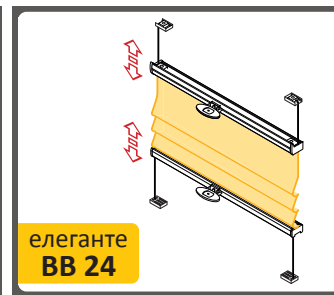

елеганте BB 24

Изображенията са илюстративни

екстри

PVC конзоли
за монтаж пред дограма
бели, кафяви, антрацит
(само за BB модели)
за BB 24
цената се умножава x 2

5,90 лв/комплект

метални конзоли
за монтаж на стена
бели, кафяви, сиви, антрацит
(само за BB модели)
за BB 24
цената се умножава x 2

9,90 лв/комплект