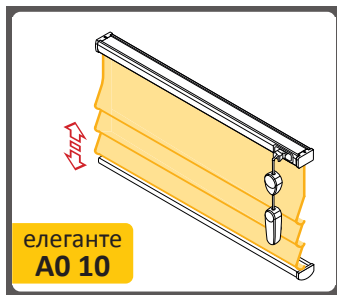

елеганте BB 24

Изображенията са илюстративни

екстри

PVC конзоли
за монтаж пред дограма
бели, кафяви, антрацит
(само за BB модели)
за BB 24
цената се умножава x 2

5,90 лв/комплект

метални конзоли
за монтаж на стена
бели, кафяви, сиви, антрацит
(само за BB модели)
за BB 24
цената се умножава x 2

9,90 лв/комплект