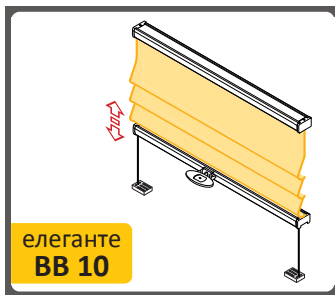

елеганте BB 24

Изображенията са илюстративни

екстри

PVC конзоли
за монтаж пред дограма
бели, кафяви, антрацит
(само за BB модели)
за BB 24
цената се умножава x 2

5,90 лв/комплект

метални конзоли
за монтаж на стена
бели, кафяви, сиви, антрацит
(само за BB модели)
за BB 24
цената се умножава x 2

9,90 лв/комплект