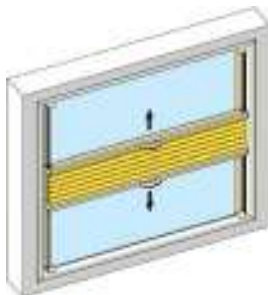

9,90 лв/комплект

**алуминиева дръжка**  
за BB модели  
бяла, полиран алуминий,  
бронз кафяво, антрацит

6,50 лв/дръжка

**щека – удължител**  
за BB модели  
бяла или кафява  
(1,30 м до 2,65 м)

14,90 лв/брой

алуминиеви профили за монтаж без пробиване EOS® TruFit™ System

само за модели BB 24

бели

33,90 лв/л.м. (2 x височина)

кафяви

33,90 лв/л.м. (2 x височина)