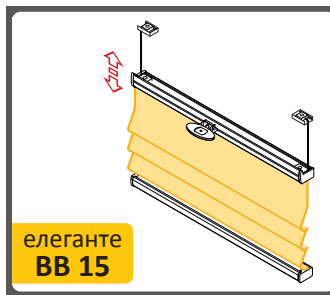

елеганте BB 24

Изображенията са илюстративни

екстри

PVC конзоли
за монтаж пред дограма
бели, кафяви, антрацит
(само за BB модели)
за BB 24
цената се умножава x 2

5,90 лв/комплект

метални конзоли
за монтаж на стена
бели, кафяви, сиви, антрацит
(само за BB модели)
за BB 24
цената се умножава x 2

9,90 лв/комплект