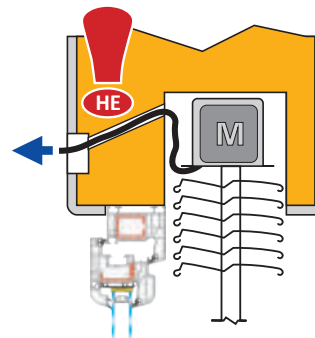

### Схема на монтаж при ръчно управление

1 - манивела на 90°,  
отвор 13 мм

2 - манивела на 45°,  
отвор 10 мм

дължина на  
карданна връзка -  
30 см

ВЪТР 50  
ВЪНШ 50  
C 80  
Z 90

управление с манивела

управление с безконечна корда (само за C50)

### Схема на монтаж при управление с мотор

ВЪТР 50  
ВЪНШ 50  
C 80  
Z 90

този монтаж е в съответствие с всички  
стандартни изисквания за безопасност

този монтаж може да се превърне в проблем  
при потенциално кондензиране на вода