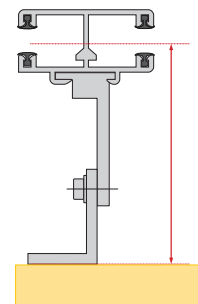

# ВЪНШНИ ХОРИЗОНТАЛНИ ЩОРИ

### Варианти на монтаж и странични водачи

таванен монтаж

таванен монтаж в ниша

стенен монтаж

водач 20 x 20 мм за директен монтаж

дължини  
50 - 70 мм  
71 - 100 мм  
101 - 145 мм

водач с конзола

дължини  
50 - 70 мм  
71 - 100 мм  
101 - 145 мм

### Схема на монтаж при ръчно управление

1 - манивела на 90°,  
отвор 13 мм

2 - манивела на 45°,  
отвор 10 мм

дължина на  
карданна връзка -  
30 см

ВЪТР 50  
ВЪНШ 50  
C 80  
Z 90

управление с манивела

управление с безконечна корда (само за C50)