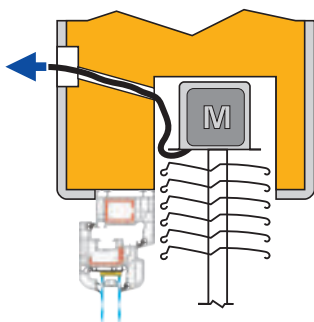

### Схема на монтаж при ръчно управление

1 - манивела на 90°,  
отвор 13 мм

2 - манивела на 45°,  
отвор 10 мм

дължина на  
карданна връзка -  
30 см

ВЪТР 50  
ВЪНШ 50  
C 80  
Z 90

управление с манивела

управление с безконечна корда (само за C50)

### Схема на монтаж при управление с мотор

ВЪТР 50  
ВЪНШ 50  
C 80  
Z 90

този монтаж е в съответствие с всички  
стандартни изисквания за безопасност

този монтаж може да се превърне в проблем  
при потенциално кондензиране на вода