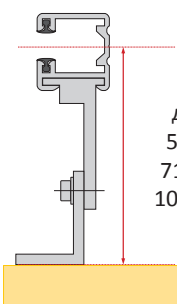

### Варианти на монтаж и странични водачи

таванен монтаж

таванен монтаж в ниша

стенен монтаж

водач 20 x 20 мм за директен монтаж

дължини  
50 - 70 мм  
71 - 100 мм  
101 - 145 мм

водач с конзола

дължини  
50 - 70 мм  
71 - 100 мм  
101 - 145 мм

### Схема на монтаж при ръчно управление

1 - манивела на 90°,  
отвор 13 мм

2 - манивела на 45°,  
отвор 10 мм

дължина на  
карданна връзка -  
30 см

ВЪТР 50  
ВЪНШ 50  
C 80  
Z 90

управление с манивела

управление с безконечна корда (само за C50)