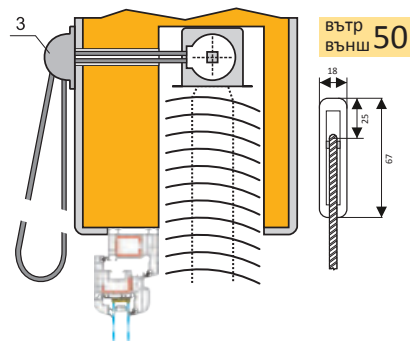

### Схема на монтаж при ръчно управление

1 - манивела на 90°,  
отвор 13 мм

2 - манивела на 45°,  
отвор 10 мм

дължина на  
карданна връзка -  
30 см

ВЪТР 50  
ВЪНШ 50  
C 80  
Z 90

управление с манивела

управление с безконечна корда (само за C50)

### Схема на монтаж при управление с мотор

ВЪТР 50  
ВЪНШ 50  
C 80  
Z 90

този монтаж е в съответствие с всички  
стандартни изисквания за безопасност

този монтаж може да се превърне в проблем  
при потенциално кондензиране на вода