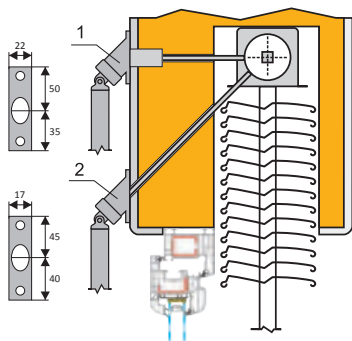

### Варианти на монтаж и странични водачи

таванен монтаж

таванен монтаж в ниша

стенен монтаж

водач 20 x 20 мм за директен монтаж

дължини  
50 - 70 мм  
71 - 100 мм  
101 - 145 мм

водач с конзола

дължини  
50 - 70 мм  
71 - 100 мм  
101 - 145 мм

### Схема на монтаж при ръчно управление

1 - манивела на 90°,  
отвор 13 мм

2 - манивела на 45°,  
отвор 10 мм

дължина на  
карданна връзка -  
30 см

ВЪТР 50  
ВЪНШ 50  
C 80  
Z 90

управление с манивела

управление с безконечна корда (само за C50)