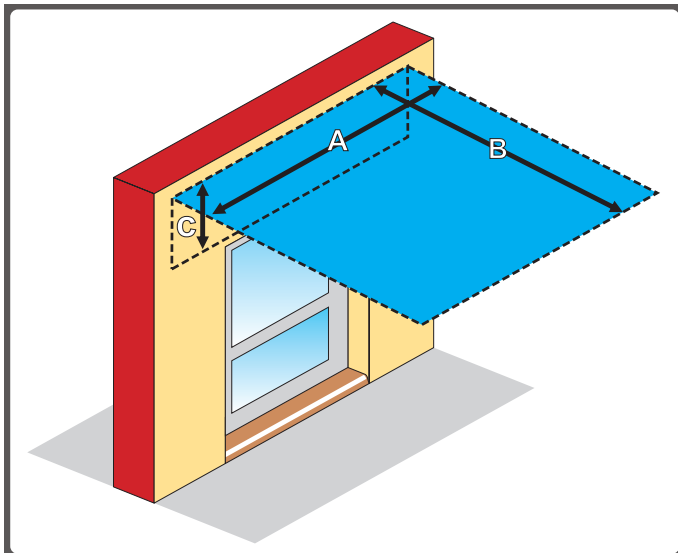

### сенник „чупещо рамо“

A - ширина на сенника

B - дължина на рамена (издаване напред)

C - необходимо място за поставяне на сенника (трябва да бъде здрава основа - за предпочитане бетон, да няма чупки, улуци и други предмети, които биха могли да пречат на въртенето на вала)