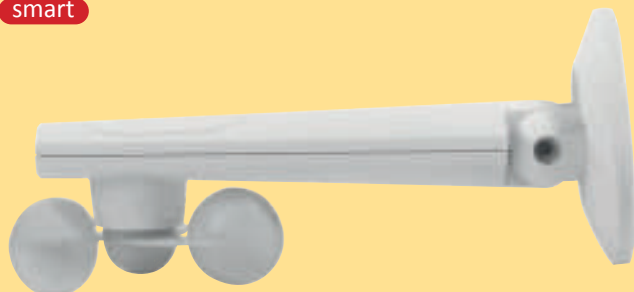

безжичен вибро-датчик за вятър Somfy Eolis 3D iO

автоматично прибира сенника при силен вятър
вгражда се от вътрешната страна на челния профил
и засича вибрациите му при силен вятър
захранване с батерия, комбинира се с iO ел.мотор

179,00 лв/бр

код 901 63 55

smart

датчик за вятър Somfy Eolis iO

автоматично прибира сенника при силен вятър
захранване с батерия, комбинира се с iO ел.мотор

198,00 лв/бр

код 181 60 84

smart