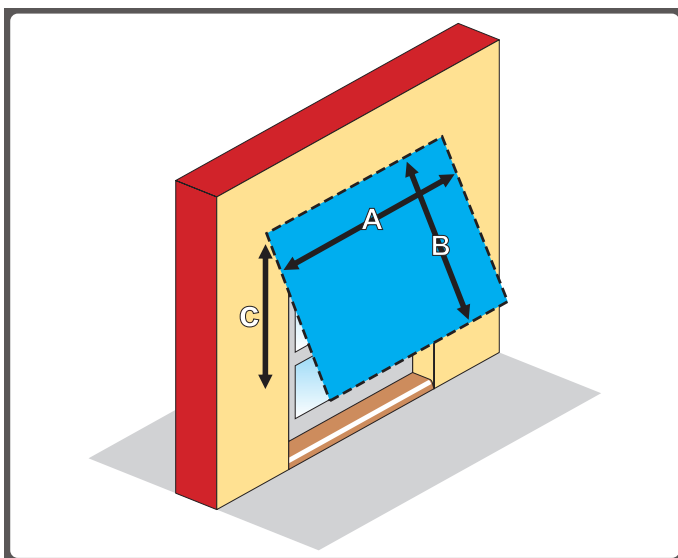

### сенник „чупещо рамо“

A - ширина на сенника

B - дължина на рамена (издаване напред)

C - необходимо място за поставяне на сенника (трябва да бъде здрава основа - за предпочитане бетон, да няма чупки, улуци и други предмети, които биха могли да пречат на въртенето на вала)