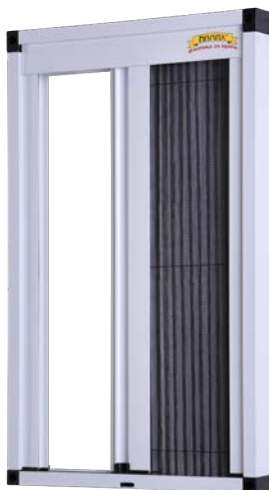

допълнителни условия	минимална / максимална ширина (см)	минимална / максимална височина (см)	максимална площ на мрежата (м²)
еднокрило плисе мрежа	60 / 220 см	60 / 260 см	5,72 м²