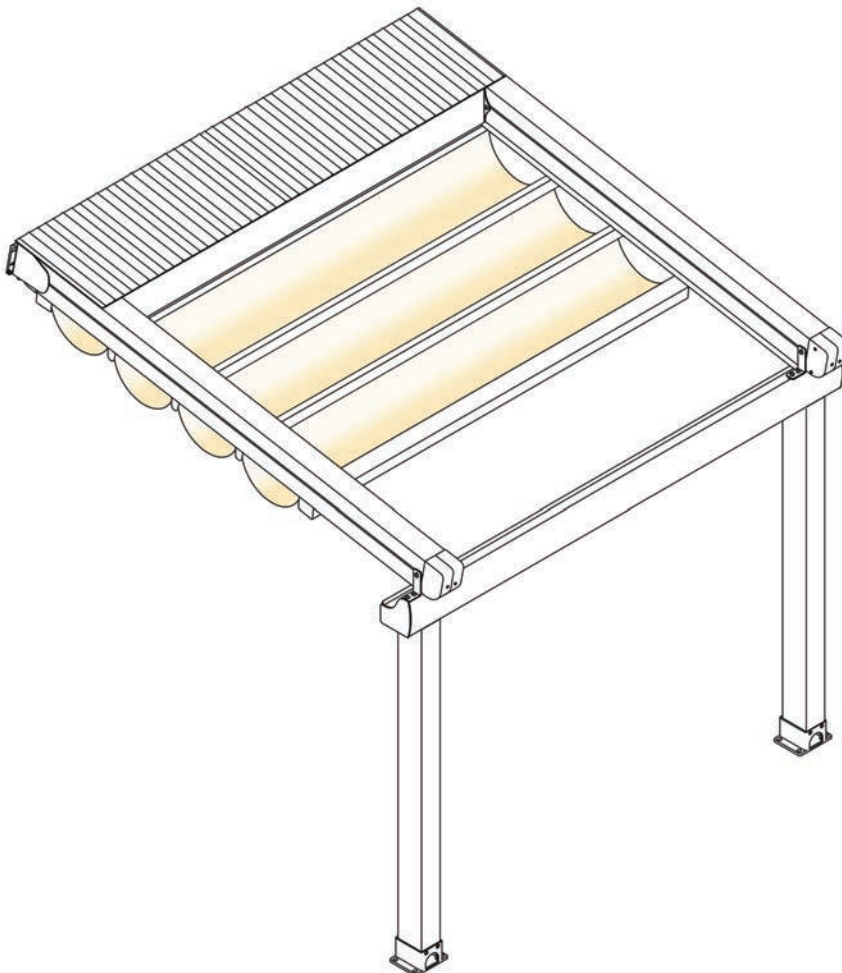

САМИ
ГРУП ООД

N°BG.121457Q/U

перголи

МОДЕЛ пергола нуво

© 04/2021

плъзгач с широкоплочен сенник с ел. задвижване
алуминиева конструкция

Изображението е илюстративно

smart iO мотор
или
с RTS мотор

стандартен
RAL 9010
бял

стандартен
RAL 1013
крем

стандартен
RAL 8019
кафяв

стандартен
~RAL 9006
сив

стандартен
~RAL 7024
графит

боядисване по RAL
по запитване

ЦВЯТ профили

сенник модел пергола Нуво с алуминиева конструкция
с трислоен PVC плат: цветове – бял, крем, бежов, сив; перфориран плат: цветове - бял, графит
вграден ел.мотор Somfy с дистанционно управление Somfy 1 Pure

напред (см)	ширина (см)											
	до 300	301- 400	401-450	451- 500	501- 600	601-700	701-800	801-900	901-1000	1001-1100	1101-1200	1201-1300
до 300	5 409	5 995	6 289	7 650	7 998	8 569	9 143	9 731	11 232	11 916	12 485	12 918
до 400	6 084	6 780	7 120	8 731	9 160	9 839	10 527	11 219	13 000	13 816	14 510	15 008
до 500	6 759	7 563	7 959	9 843	10 324	11 111	11 907	12 706	14 767	15 715	16 535	17 100
до 600	7 434	8 348	8 798	10 938	11 486	12 381	13 288	14 194	16 537	17 614	18 560	19 191
до 700	8 108	9 132	9 636	12 033	12 647	13 651	14 668	15 682	18 305	19 514	20 585	21 281
	един модул			два модула					три модула			

дистанционно контролиран осветителен модул (High Power LED)

коэффициент
1,2

кодовете на цветовете по RAL са дадени за ориентация, не означават точно съвпадение