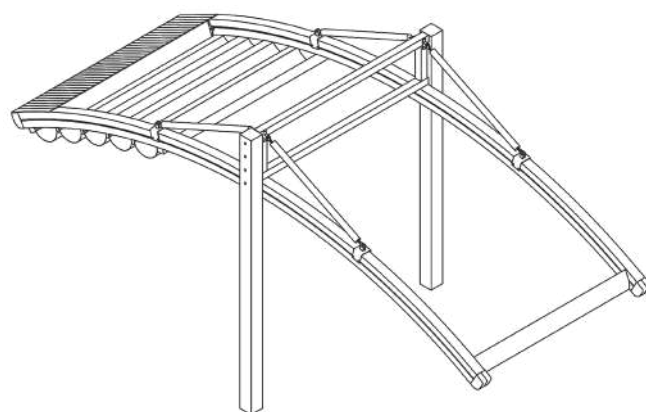

САМИ
ГРУП ООД

перголи

други модели перголи

повече информация на www.katax.bg

© 04/2021

пергола Радиан

максимална ширина 1 300 см / напред 1 100 см

пергола MN4

максимална ширина 1 300 см / напред 500 см

пергола TW55

максимална ширина 1 300 см / напред 1 000 см

пергола TW99

максимална ширина 900 см / напред 800 см

пергола Луна XL

максимална ширина 1 300 см / напред 2 200 см