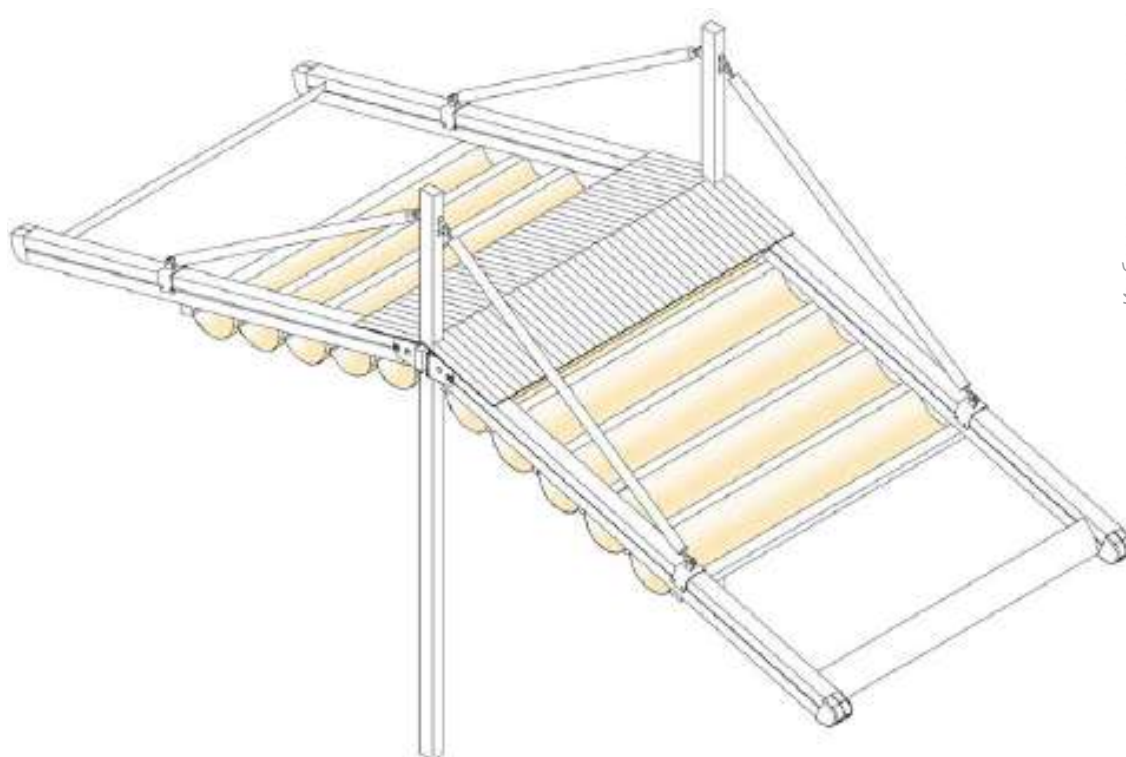

плъзгач с широкоплочен сенник с ел. задвижване
алуминиева конструкция

Изображението е илюстративно

smart iO мотор
или
с RTS мотор

стандартен
RAL 9010
бял

стандартен
RAL 1013
крем

стандартен
RAL 8019
кафяв

стандартен
~RAL 9006
сив

стандартен
~RAL 7024
графит

боядисване по RAL
по запитване

ЦВЯТ ПРОФИЛИ

сенник модел пергола TW44 с алуминиева конструкция
с трислоен PVC плат: цветове – бял, крем, бежов, сив; перфориран плат: цветове - бял, графит
вграден ел.мотор Somfy с дистанционно управление Somfy 1 Pure

напред (см)	ширина (см)											
	до 300	301- 400	401-450	451- 500	501- 600	601-700	701-800	801-900	901-1000	1001-1100	1101-1200	1201-1300
до 600	11 583	12 710	13 266	15 676	16 293	17 658	19 334	20 392	23 174	24 466	25 498	26 322
до 800	12 809	14 136	14 791	17 688	18 426	19 988	21 924	23 122	26 450	27 986	29 251	30 195
до 1000	14 772	16 301	17 052	20 807	21 666	23 430	25 507	26 960	31 207	32 985	34 483	35 549
	един модул			два модула				три модула				

дистанционно контролиран осветителен модул (High Power LED)

коэффициент
1,15

кодовете на цветовете по RAL са дадени за ориентация, не означават точно съвпадение