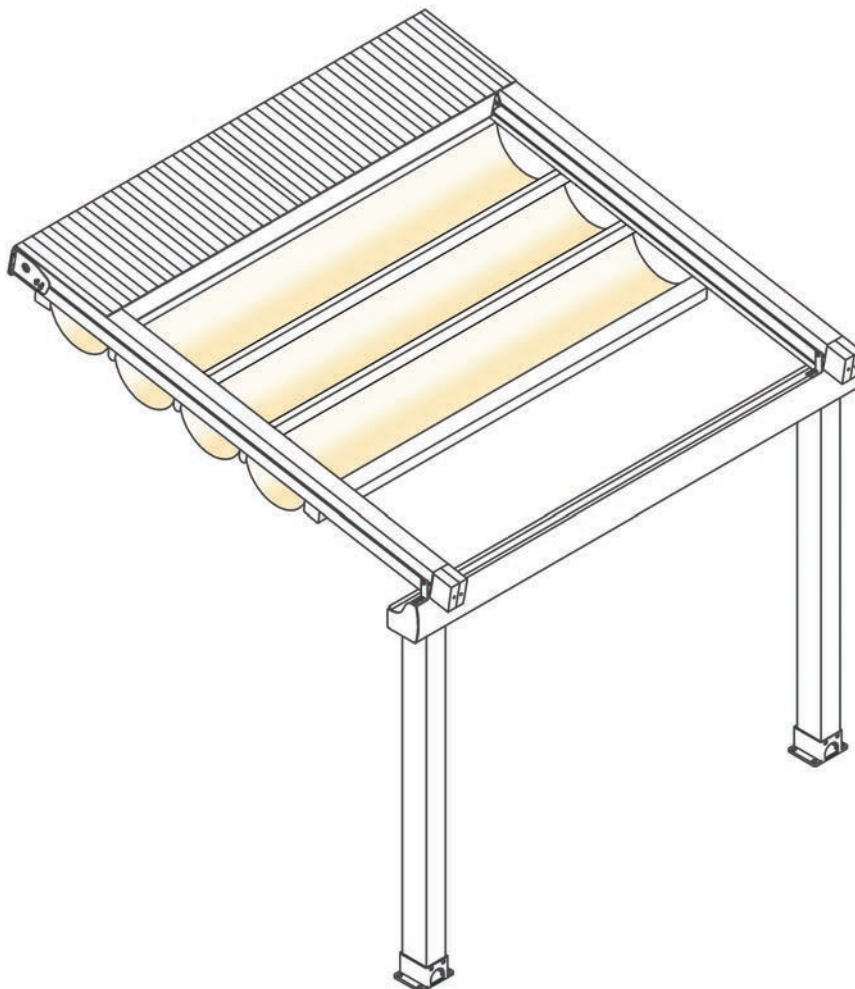

САМИ
ГРУП ООД

перголи

модел пергола ева

© 04/2021

плъзгащ се широкоплочен сенник с ел. задвижване
алуминиеви водачи

Изображението е илюстративно

smart iO мотор
или
с RTS мотор

стандартен
RAL 9010
бял

стандартен
RAL 1013
крем

стандартен
RAL 8019
кафяв

стандартен
~RAL 9006
сив

стандартен
~RAL 7024
графит

боядисване по RAL
по запитване

ЦВЯТ ПРОФИЛИ

сенник модел пергола Ева с алуминиева конструкция
с трислоен PVC плат: цветовете – бял, крем, бежов, сив; перфориран плат: цветовете - бял, графит
вграден ел.мотор Somfy с дистанционно управление Somfy 1 Pure