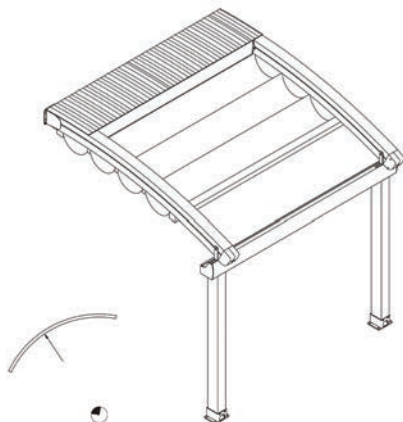

САМИ
ГРУП ООД

перголи

други модели перголи

повече информация на www.katax.bg

© 04/2021

пергола Радиан

максимална ширина 1 300 см / напред 1 100 см

пергола MN4

максимална ширина 1 300 см / напред 500 см

пергола TW55

максимална ширина 1 300 см / напред 1 000 см

пергола TW99

максимална ширина 900 см / напред 800 см

пергола Луна XL

максимална ширина 1 300 см / напред 2 200 см