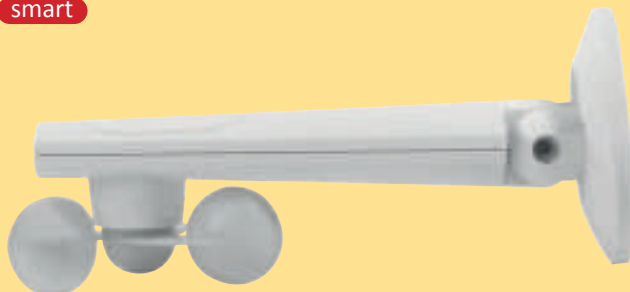

безжичен вибро-датчик за вятър Somfy Eolis 3D iO

автоматично прибира сенника при силен вятър
вгражда се от вътрешната страна на челния профил
и засича вибрациите му при силен вятър
захранване с батерия, комбинира се с iO ел.мотор

179,00 лв/бр

код 901 63 55

smart

датчик за вятър Somfy Eolis iO

автоматично прибира сенника при силен вятър
захранване с батерия, комбинира се с iO ел.мотор

198,00 лв/бр

код 181 60 84

smart