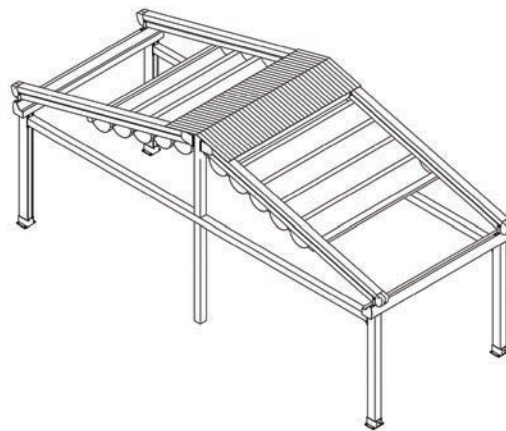

пергола Хармони

максимална ширина 1 300 см / напред 1 800 см