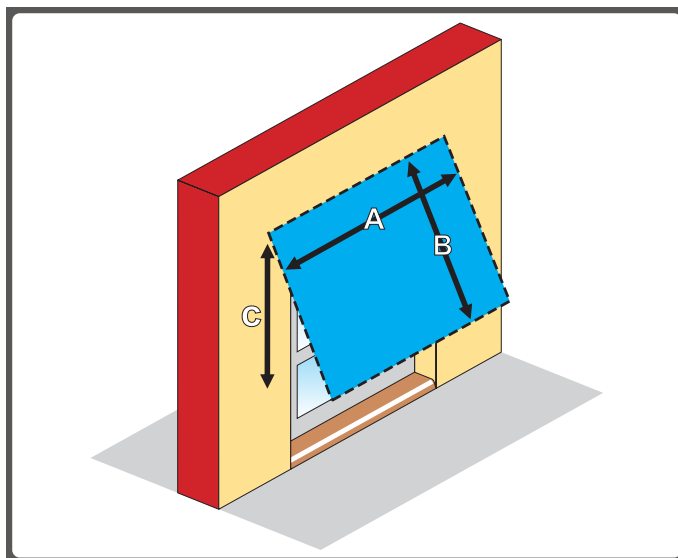

САМИ
ГРУП ООД

СЕННИЦИ

техническа информация

© 04/2021

сенник „чупешо рамо“

A - ширина на сенника

B - дължина на рамена (издаване напред)

C - необходимо място за поставяне на сенника (трябва да бъде здрава основа - за предпочитане бетон, да няма чупки, улуци и други предмети, които биха могли да пречат на въртенето на вала)

сенник „падащо рамо“

A - ширина на сенника

B - дължина на рамена (издаване напред и надолу)

C - необходимо място за движение на сенника (да няма чупки, улуци и други предмети, които биха могли да пречат на движението на сенника, за пълното му спускане)