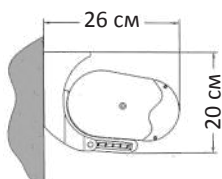

стенен монтаж