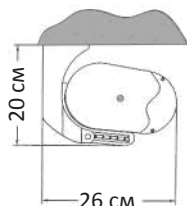

таванен монтаж