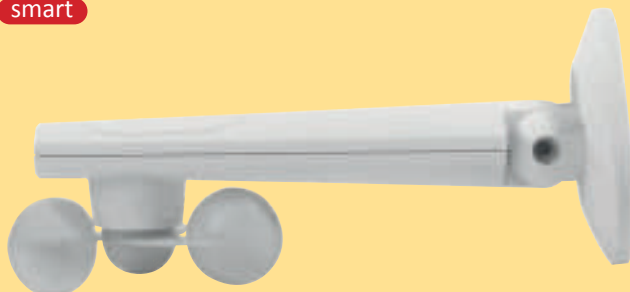

безжичен вибро-датчик за вятър Somfy Eolis 3D iO

автоматично прибира сенника при силен вятър
вгражда се от вътрешната страна на челния профил
и засича вибрациите му при силен вятър
захранване с батерия, комбинира се с iO ел.мотор

179,00 лв/бр

код 901 63 55

smart

датчик за вятър Somfy Eolis iO

автоматично прибира сенника при силен вятър
захранване с батерия, комбинира се с iO ел.мотор

198,00 лв/бр

код 181 60 84

smart