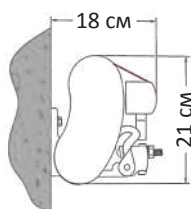

СТЕНЕН МОНТАЖ