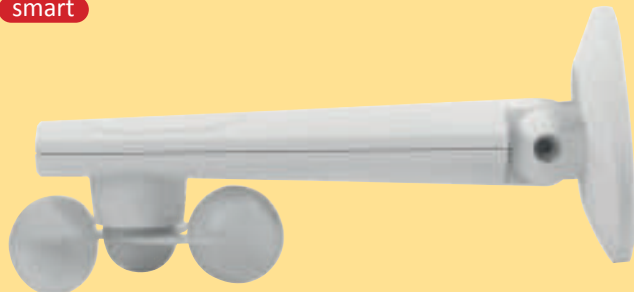

безжичен вибро-датчик за вятър Somfy Eolis 3D iO

автоматично прибира сенника при силен вятър
вгражда се от вътрешната страна на челния профил
и засича вибрациите му при силен вятър
захранване с батерия, комбинира се с iO ел.мотор

179,00 лв/бр

код 901 63 55

smart

датчик за вятър Somfy Eolis iO

автоматично прибира сенника при силен вятър
захранване с батерия, комбинира се с iO ел.мотор

198,00 лв/бр

код 181 60 84

smart