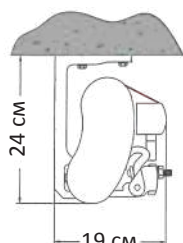

САМИ
ГРУП ООД

СЕННИЦИ

МОДЕЛ СТАНДАРТ

© 04/2021

чупещо рамо - система моноблок, алуминиева конструкция

Изображенията са илюстративни

стандартен
RAL 9016
бял

сенник чупещо рамо модел Стандарт с акрилен плат Breza

рамена (см)	ширина (см)						
	200	201-250	251-300	301-350	351-400	401-450	451-500
до 150	588	679	720	761	852	893	1 035
до 200		741	783	825	928	969	1 124
до 250			836	879	995	1 037	1 205
до 300				951	1 079	1 123	1 302

сенник чупещо рамо модел Стандарт с акрилен плат PARÀ

рамена (см)	ширина (см)						
	200	201-250	251-300	301-350	351-400	401-450	451-500
до 150	658	765	810	855	962	1 006	1 169
до 200		837	883	929	1 051	1 097	1 275
до 250			946	993	1 130	1 177	1 371
до 300				1 077	1 230	1 278	1 486

сенник чупещо рамо модел Стандарт с акрилен плат PARÀ StarLight (62**/***)

рамена (см)	ширина (см)						
	200	201-250	251-300	301-350	351-400	401-450	451-500
до 150	701	825	871	916	1 040	1 086	1 267
до 200		909	956	1 002	1 145	1 192	1 392
до 250			1 030	1 078	1 240	1 288	1 507
до 300				1 174	1 355	1 404	1 642

За платове PARÀ Print - оскъпяване с 15% от таблицата с плат PARÀ

Минималната ширина на сенника = дължина на рамо + 35 см

При боядисване на профилите, PVC частите остават в стандартния си цвят