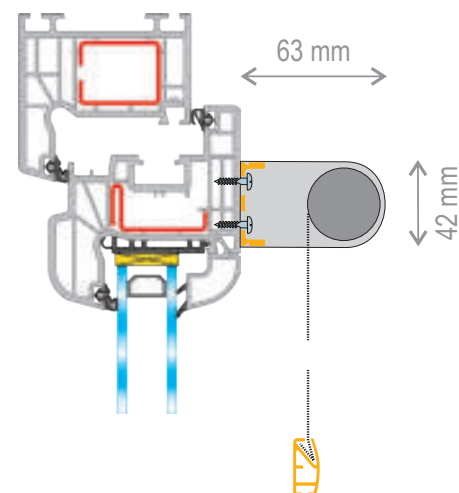

бяла

12,90 лв/л.м.

кафява

12,90 лв/л.м.

антрацит

12,90 лв/л.м.

руло стандарт