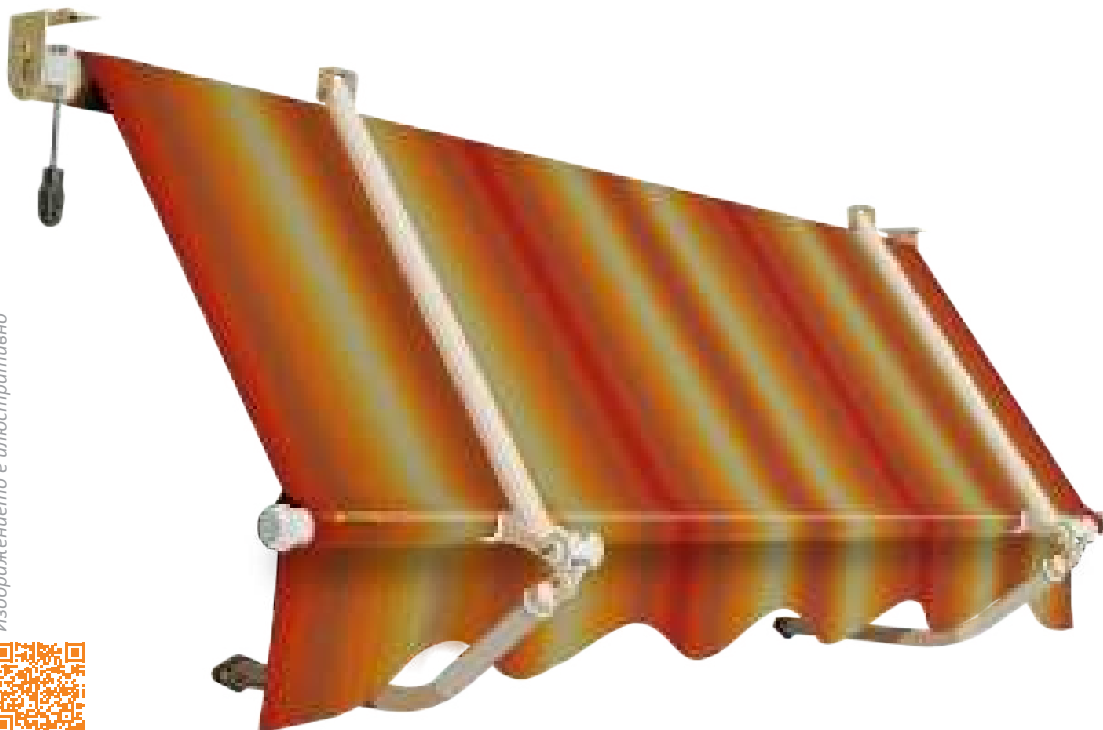

**САМИ**  
ГРУП ООД

СЕННИЦИ

модел Балконски

© 04/2021

Балконски сенник, алуминиева конструкция

Изображението е илюстративно

**Балконски сенник с акрилен плат Breza**

височина (см)	ширина (см)										
	до 100	101-150	151-200	201-250	251-300	301-350	351-400	401-450	451-500	501-550	551-600
до 200	329	422	452	545	575	606	699	729	881	911	941
до 250	358	464	495	601	632	663	769	800	973	1 004	1 035

**Балконски сенник с акрилен плат PARÀ**

височина (см)	ширина (см)										
	до 100	101-150	151-200	201-250	251-300	301-350	351-400	401-450	451-500	501-550	551-600
до 200	354	461	492	599	630	662	768	800	968	1 000	1 031
до 250	386	507	540	662	694	727	849	881	1 073	1 106	1 138

**Балконски сенник с акрилен плат PARÀ StarLight (62\*\*/\*\*\*)**

височина (см)	ширина (см)										
	до 100	101-150	151-200	201-250	251-300	301-350	351-400	401-450	451-500	501-550	551-600
до 200	390	520	553	683	716	749	879	912	1 107	1 140	1 174
до 250	426	576	610	759	794	828	977	1 012	1 234	1 268	1 303