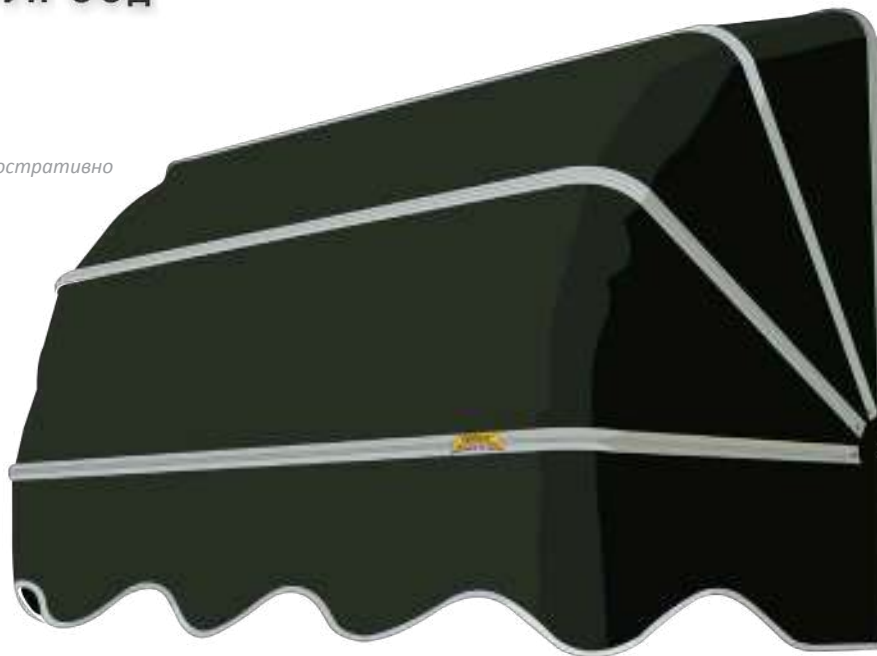

**САМИ**  
ГРУП ООД

СЕННИЦИ

модел кабрио

тип кабрио, алуминиева конструкция

© 04/2021

Изображението е илюстративно

сенник модел Кабрио с акрилен плат PARÀ

напред (см)	ширина (см)							
	до 100	101-150	151-200	201-250	251-300	301-350	351-400	401-450
до 50	422	512	569	639	729	787	889	946
до 100	610	670	784	857	971	1 031	1 103	1 218
до 150	845	906	1 046	1 120	1 182	1 322	1 396	
до 200	1 126	1 189	1 252	1 430	1 493	1 659		

сенник модел Кабрио с акрилен плат PARÀ StarLight (62\*\*/\*\*\*)

напред (см)	ширина (см)							
	до 100	101-150	151-200	201-250	251-300	301-350	351-400	401-450
до 50	459	561	622	695	797	858	973	1 034
до 100	682	744	879	954	1 089	1 151	1 227	1 361
до 150	965	1 029	1 196	1 274	1 338	1 505	1 582	
до 200	1 308	1 375	1 441	1 653	1 720	1 918		

За платове PARÀ Print - оскъпяване с 20% от таблицата с плат PARÀ

Сенник модел Кабрио може да бъде само с ръчно задвижване

При боядисване на профилите, PVC и гумените части остават в стандартния си цвят