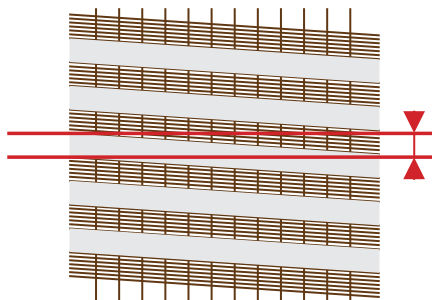

руло ден & нощ елеганс плюс

руло ден & нощ елеганс  
виж на предходна страница

техническа информация

максимална височина на щората за пълно прибиране на плата

колекции платове

	руло ден & нощ елеганс	руло ден & нощ елеганс плюс
<i>Elegante</i> (2287**); <i>Crush</i> (9615*); <i>Flax</i> (21****); <i>Horizon</i> (28**); <i>Nero</i> (1212**); <i>Shine</i> (4478*); <i>Plisse Mini</i> (228**); <i>Plisse</i> (226**)	70 см	120 см
<i>Van Gogh</i> (500*); <i>Gradiente</i> (199**); <i>Bamboo</i> (6534**); <i>Bamboo Mini</i> (4628**); <i>Tapeto</i> (229**)	80 см	130 см
<i>Bahama</i> (31***); <i>Corona</i> (543**); <i>Bamboo BO</i> (29**); <i>Bahama BO</i> (16**); <i>Bahama Lux</i> (99*)	120 см	200 см
<i>Style</i> (140**); <i>Flow</i> (539**); <i>Ravello</i> (15**)	140 см	230 см

Ако височината на щората превишава максималната височина за пълно прибиране, то тогава ще може да се прибере в касетата само количеството плат, което отговаря на височината в таблицата.

## Допустими толеранси на ивици на Ден & Нощ платове

извиване на плътни ивици  
 $\pm 3$  мм

наклон на плътни ивици  
0 - 1 % от ширината на плата

височина плътни ивици  
 $\pm 3,5$  мм

Допустимият толеранс на извиване на плътните ивици е до 3 мм спрямо хоризонталната линия. Следователно, плътните ивици не могат да бъдат подравнени абсолютно точно. При щорите Ден & Нощ, е важно, да има припокриване на плътните ивици за постигане на затъмняване на помещението и / или постепенно регулиране на преминаването на светлина.