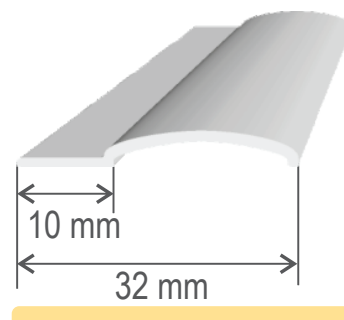

### Размери на алуминиеви кутии

модел Елеганс

модел Ден & Нощ Елеганс

модел Ден & Нощ Елеганс Плюс

### Измерване на ширина на щората

модели Елеганс и Ден & Нощ Елеганс

алуминиев водач

прав стъклодържач

скосен стъклодържач

заоблен стъклодържач