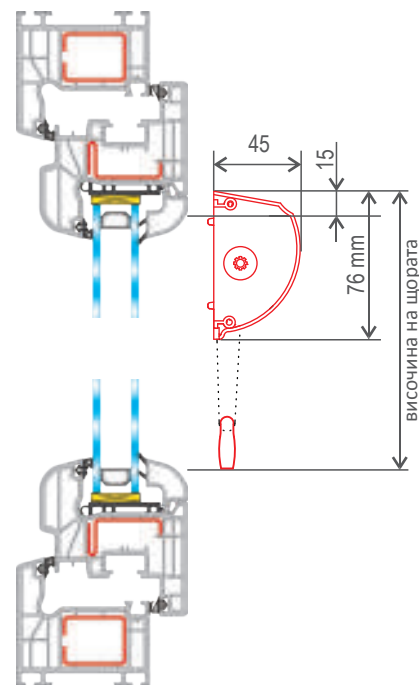

### Размери на алуминиеви кутии

модел Елеганс

модел Ден & Нощ Елеганс

модел Ден & Нощ Елеганс Плюс

### Измерване на ширина на щората

модели Елеганс и Ден & Нощ Елеганс

алуминиев водач

прав стъклодържач

скосен стъклодържач

заоблен стъклодържач