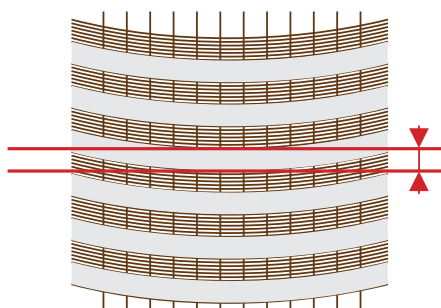

руло ден & нощ елеганс плюс

руло ден & нощ елеганс  
виж на предходна страница

техническа информация

максимална височина на щората за пълно прибиране на плата

колекции платове

	руло ден & нощ елеганс	руло ден & нощ елеганс плюс
<i>Elegante</i> (2287**); <i>Crush</i> (9615*); <i>Flax</i> (21****); <i>Horizon</i> (28**); <i>Nero</i> (1212**); <i>Shine</i> (4478*); <i>Plisse Mini</i> (228**); <i>Plisse</i> (226**)	70 см	120 см
<i>Van Gogh</i> (500*); <i>Gradiente</i> (199**); <i>Bamboo</i> (6534**); <i>Bamboo Mini</i> (4628**); <i>Tapeto</i> (229**)	80 см	130 см
<i>Bahama</i> (31***); <i>Corona</i> (543**); <i>Bamboo BO</i> (29**); <i>Bahama BO</i> (16**); <i>Bahama Lux</i> (99*)	120 см	200 см
<i>Style</i> (140**); <i>Flow</i> (539**); <i>Ravello</i> (15**)	140 см	230 см

Ако височината на щората превишава максималната височина за пълно прибиране, то тогава ще може да се прибере в касетата само количеството плат, което отговаря на височината в таблицата.

## Допустими толеранси на ивици на Ден & Нощ платове

извиване на плътни ивици  
 $\pm 3$  мм

наклон на плътни ивици  
0 - 1 % от ширината на плата

височина плътни ивици  
 $\pm 3,5$  мм

Допустимият толеранс на извиване на плътните ивици е до 3 мм спрямо хоризонталната линия. Следователно, плътните ивици не могат да бъдат подравнени абсолютно точно. При щорите Ден & Нощ, е важно, да има припокриване на плътните ивици за постигане на затъмняване на помещението и / или постепенно регулиране на преминаването на светлина.