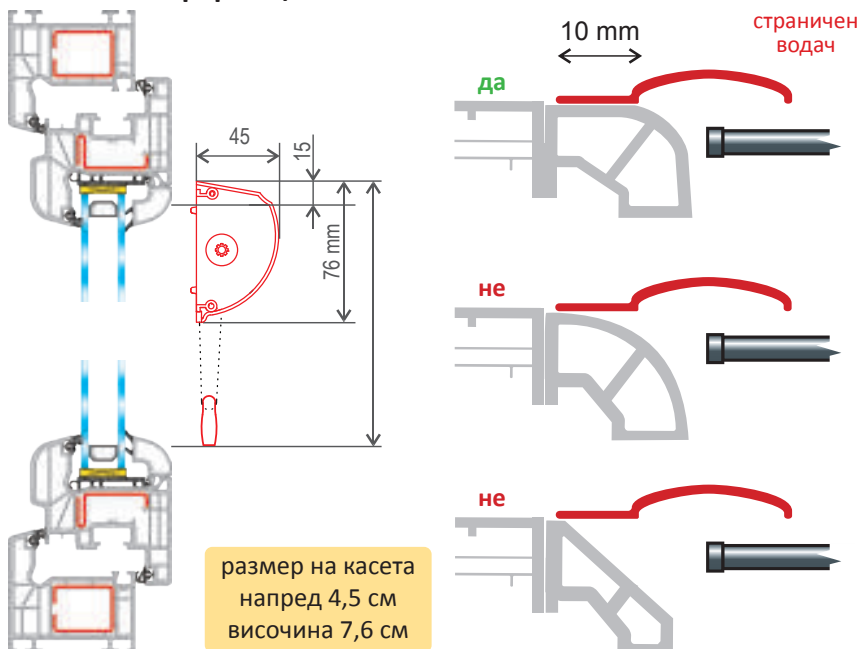

руло ден & нощ елеганс плюс

руло ден & нощ елеганс  
виж на предходна страница

техническа информация

максимална височина на щората за пълно прибиране на плата

колекции платове

	руло ден & нощ елеганс	руло ден & нощ елеганс плюс
<i>Elegante</i> (2287**); <i>Crush</i> (9615*); <i>Flax</i> (21****); <i>Horizon</i> (28**); <i>Nero</i> (1212**); <i>Shine</i> (4478*); <i>Plisse Mini</i> (228**); <i>Plisse</i> (226**)	70 см	120 см
<i>Van Gogh</i> (500*); <i>Gradiente</i> (199**); <i>Bamboo</i> (6534**); <i>Bamboo Mini</i> (4628**); <i>Tapeto</i> (229**)	80 см	130 см
<i>Bahama</i> (31***); <i>Corona</i> (543**); <i>Bamboo BO</i> (29**); <i>Bahama BO</i> (16**); <i>Bahama Lux</i> (99*)	120 см	200 см
<i>Style</i> (140**); <i>Flow</i> (539**); <i>Ravello</i> (15**)	140 см	230 см