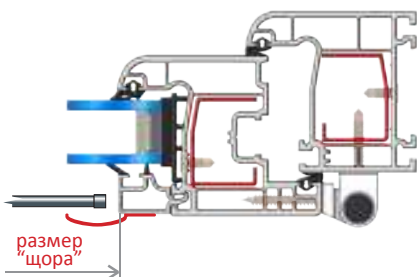

### Размери на алуминиеви кутии

модел Елеганс

модел Ден & Нощ Елеганс

модел Ден & Нощ Елеганс Плюс

### Измерване на ширина на щората

модели Елеганс и Ден & Нощ Елеганс

алуминиев водач

прав стъклодържач

скосен стъклодържач

заоблен стъклодържач