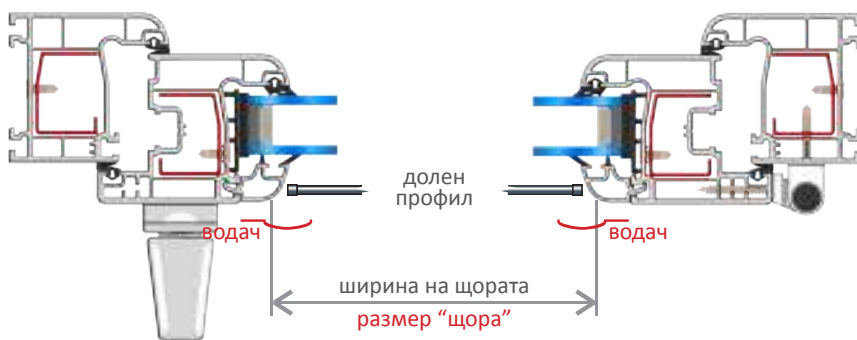

### Размери на алуминиеви кутии

модел Елеганс

модел Ден & Нощ Елеганс

модел Ден & Нощ Елеганс Плюс

### Измерване на ширина на щората

модели Елеганс и Ден & Нощ Елеганс

алуминиев водач

прав стъклодържач

скосен стъклодържач

заоблен стъклодържач