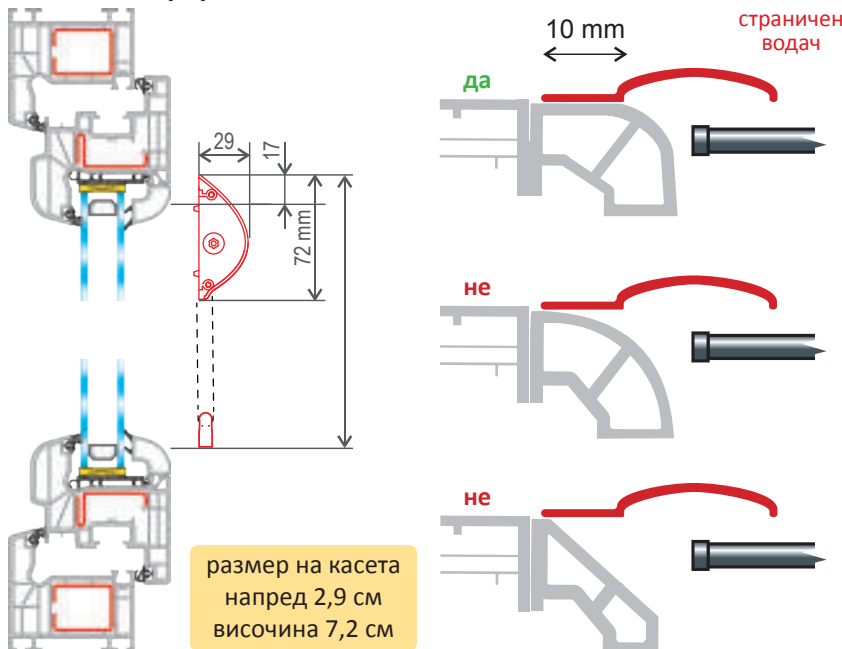

руло ден & нощ елеганс

руло ден & нощ елеганс плюс  
виж на следващата страница

техническа информация

максимална височина на щората за пълно прибиране на плата

колекции платове	руло ден & нощ елеганс	руло ден & нощ елеганс плюс
<i>Elegante</i> (2287**); <i>Crush</i> (9615*); <i>Flax</i> (21****); <i>Horizon</i> (28**); <i>Nero</i> (1212**); <i>Shine</i> (4478*); <i>Plisse Mini</i> (228**); <i>Plisse</i> (226**)	70 см	120 см
<i>Van Gogh</i> (500*); <i>Gradiente</i> (199**); <i>Bamboo</i> (6534**); <i>Bamboo Mini</i> (4628**); <i>Tapeto</i> (229**)	80 см	130 см
<i>Bahama</i> (31***); <i>Corona</i> (543**); <i>Bamboo BO</i> (29**); <i>Bahama BO</i> (16**); <i>Bahama Lux</i> (99*)	120 см	200 см
<i>Style</i> (140**); <i>Flow</i> (539**); <i>Ravello</i> (15**)	140 см	230 см