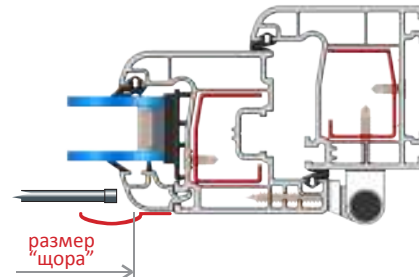

### Измерване на ширина на щората

модели Елеганс и Ден & Нощ Елеганс

алуминиев водач

прав стъклодържач

скосен стъклодържач

заоблен стъклодържач