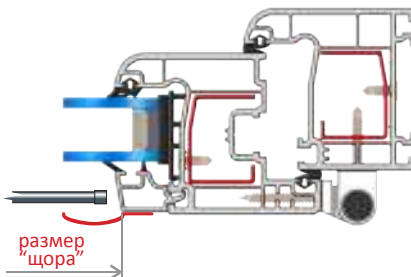

### Измерване на ширина на щората

модели Елеганс и Ден & Нощ Елеганс

алуминиев водач

прав стъклодържач

скосен стъклодържач

заоблен стъклодържач