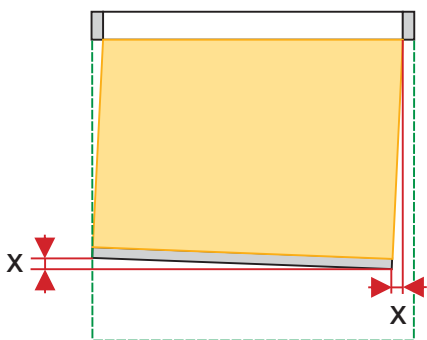

Допустими толеранси на платове за руло щори

отклонения при спуснат плат
 $x \leq 4$ мм до 1 м ширина/височина
 $x = 4$ мм за всеки 1 м ширина/височина до 2,5 м
 $x \leq 12$ мм над 2,5 м ширина/височина