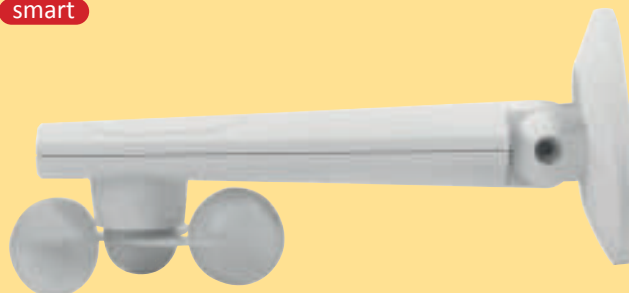

безжичен вибро-датчик за вятър Somfy Eolis 3D iO

автоматично прибира сенника при силен вятър
вгражда се от вътрешната страна на челния профил
и засича вибрациите му при силен вятър
захранване с батерия, комбинира се с iO ел.мотор

179,00 лв/бр

код 901 63 55

smart

датчик за вятър Somfy Eolis iO

автоматично прибира сенника при силен вятър
захранване с батерия, комбинира се с iO ел.мотор

198,00 лв/бр

код 181 60 84

smart