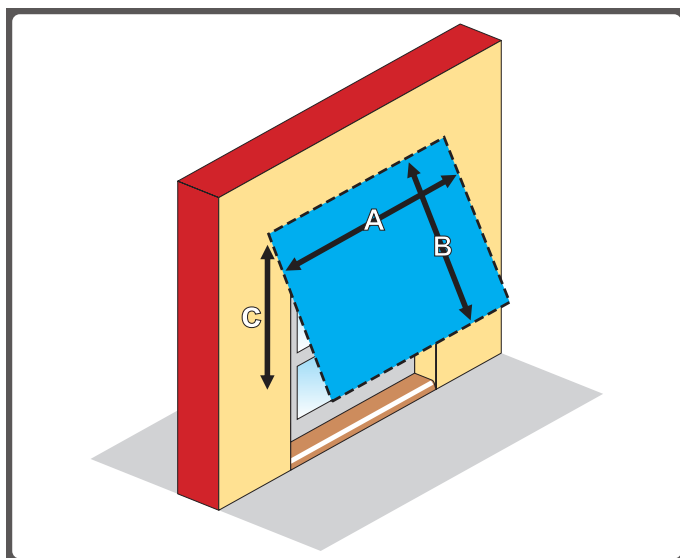

© 04/2021

сенник „чупешо ramo“

A - ширина на сенника

B - дължина на рамена (издаване напред)

C - необходимо място за поставяне на сенника (трябва да бъде здрава основа - за предпочитане бетон, да няма чупки, улуци и други предмети, които биха могли да пречат на въртенето на вала)

сенник „падащо ramo“

A - ширина на сенника

B - дължина на рамена (издаване напред и надолу)

C - необходимо място за движение на сенника (да няма чупки, улуци и други предмети, които биха могли да пречат на движението на сенника, за пълното му спускане)