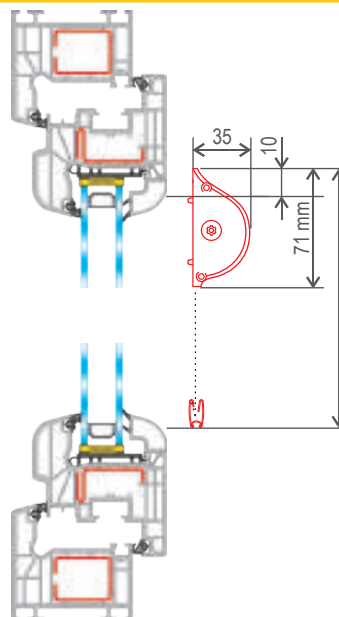

--- при височина на щората над 200 см платове тип Black Out не могат да се приберат напълно в касетата

руло елеганс

Изображенията са илюстративни

САМИ
ГРУП ООД

руло щори

МОДЕЛ ЕЛЕГАНС

© 04/2021

система с AI кутия, AI водачи, плат Melisa - код 11***

цветови комбинации

коэффициент за умножение на цената на щората от таблицата в зависимост от плата и цвета на компонентите

прозрачност	ширина	плат	ЦВЯТ КОМПОНЕНТИ			
			бели	кафяви	фладер*	
	195 см	Melisa (11***)		1,00	1,05	1,35
	195 см	Classic (50****)		1,00	1,05	1,35
	195 см	Luna (14****)		1,10	1,15	1,45
	295 см	Classic BlackOut (51****)		1,20	1,25	1,55
	300 см	Lima (101****)		1,20	1,25	1,55
	295 см	Lumina (683****)		1,20	1,25	1,55
	195 см	Classic Color BlackOut (61****)		1,20	1,25	1,55
	195 см	Melisa BlackOut (12****)		1,20	1,25	1,55
	195 см	Metalic (768****)		1,20	1,25	1,55
	235 см	Lino (4601**)		1,30	1,35	1,65
	200 см	Tropic (400**)		1,30	1,35	1,65
	200 см	Van Gogh (300**)		1,30	1,35	1,65
	190 см	Isabela BlackOut (700**)		1,30	1,35	1,65
	195 см	Corona (20****)		1,30	1,35	1,65
	220 см	Juno (109****)		1,30	1,35	1,65
	235 см	Prato (4107**)		1,50	1,55	1,85
	195 см	Tundra (795**)		1,50	1,55	1,85
	195 см	Albery (793**)		1,50	1,55	1,85
	195 см	Corona BlackOut (21****)		1,50	1,55	1,85
	230 см	Lino BlackOut (601**)		1,50	1,55	1,85
	200 см	Strata SPC® (765**)		1,50	1,55	1,85
	295 см	Green Screen ECO (524****)		1,70	1,75	2,05
	225 см	Tendence BlackOut (18****)		1,70	1,75	2,05
	195 см	Print (791**)		1,80	1,85	2,15
	200 см	Monroe (794**)		1,80	1,85	2,15
	275 см	Shade (34****)		1,90	1,95	2,25
	195 см	Wonderland (792**)		2,00	2,05	2,35