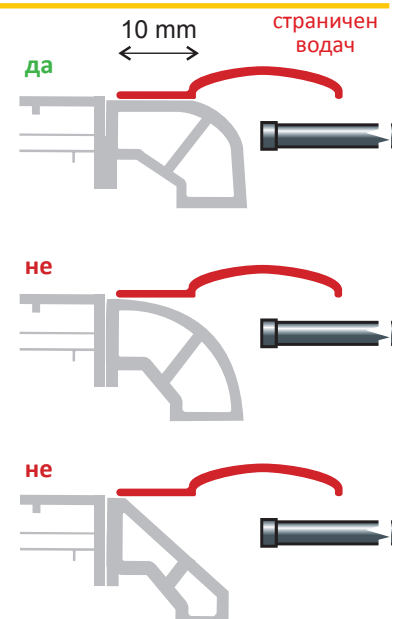

САМИ
ГРУП ООД

руло щори

МОДЕЛ ЕЛЕГАНС

© 04/2021

система с Al кутия, Al водачи, плат Melisa - код 11***

В / Ш	40	50	60	70	80	90	100	110	120	130	140	150
40	21	24	27	29	32	35	38	41	43	46	49	52
50	23	26	29	32	35	38	41	44	47	50	53	56
60	24	27	30	34	37	40	43	46	50	53	56	59
70	25	29	32	36	39	43	46	49	53	56	60	63
80	27	31	34	38	41	45	49	52	56	60	63	67
90	28	32	36	40	44	48	51	55	59	63	67	71
100	30	34	38	42	46	50	54	58	62	66	70	75
110	31	35	40	44	48	53	57	61	65	70	74	78
120	33	37	42	46	51	55	60	64	69	73	78	82
130	34	39	43	48	53	58	62	67	72	76	81	86
140	35	40	45	50	55	60	65	70	75	80	85	90
150	37	42	47	52	57	63	68	73	78	83	88	94
160	38	44	49	54	60	65	71	76	81	87	92	97
170	40	45	51	57	62	68	73	79	84	90	96	101
180	41	47	53	59	64	70	76	82	88	93	99	105
190	43	49	55	61	67	73	79	85	91	97	103	109
200	44	50	57	63	69	75	81	88	94	100	106	112
210	46	52	58	65	71	78	84	91	97	103	110	116
220	47	54	60	67	74	80	87	93	100	107	113	120
230	48	55	62	69	76	83	90	96	103	110	117	124
240	50	57	64	71	78	85	92	99	106	114	121	128
250	51	59	66	73	80	88	95	102	110	117	124	131

--- при височина на щората над 200 см платове тип Black Out не могат да се приберат напълно в касетата

руло елеганс

Изображенията са илюстративни

САМИ
ГРУП ООД

руло щори

МОДЕЛ ЕЛЕГАНС

© 04/2021

система с AI кутия, AI водачи, плат Melisa - код 11***