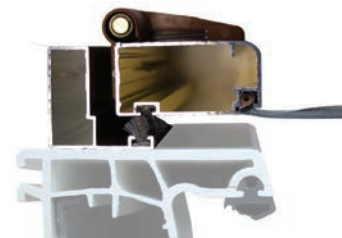

престиж

Изобразените са конструктивни

магнит

15 мм

ширина на врата мрежа

самозатваряща се панта (с пружина)

20 мм