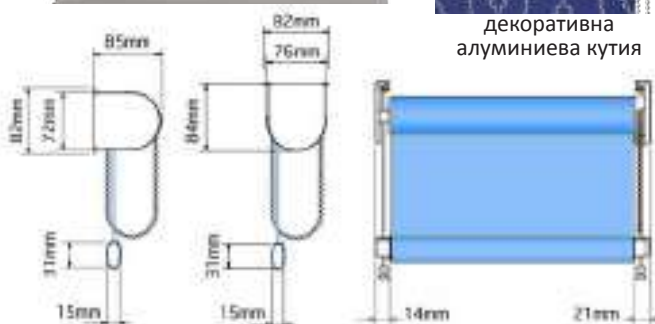

Изображенията са илюстративни

екстри	цена
странично водене с метална корда (планки само в бял цвят) монтаж на стена или на под	10,90 лв/щора
анодизиран алуминиев долен профил	10,90 лв/л.м.
инокс синджир за управление	21,50 лв/щора
декоративна алуминиева кутия 90 x 90 мм (бяла) с вложка от плата на щората	91,50 лв/л.м.
конзоли за стенен монтаж за декоративна алуминиева кутия	21,50 лв/щора
мотор Somfy WireFree RTS с вградена литиева акумулаторна батерия (код 124 02 93) (управление с дистанционно - включено в цената) <i>минимална ширина на щората 60 см</i>	239,00 лв/бр.
мотор Somfy Sonesse (управление с ключ/бутон) (код 100 15 47)	319,00 лв/бр.
smart ел. мотор Somfy Sonesse iO (управление с дистанционно) (код 100 32 23) <i>минимална ширина на щората 60 см</i> <i>дистанционни и автоматика - от страниците с автоматизация за външни ролетни щори</i>	435,00 лв/бр.
мотор с вградена литиева акумулаторна батерия (код L1710) <i>минимална ширина на щората 50 см</i>	215,00 лв/бр.
— дистанционно управление с 6 канала и таймер (код L1723)	109,00 лв/бр.
— кабел (4 м) и адаптер за зареждане (код L1716)	53,00 лв/бр.
— соларен панел (46 см) за зареждане на мотор L1710 с вградена батерия (код L1711)	109,00 лв/бр.