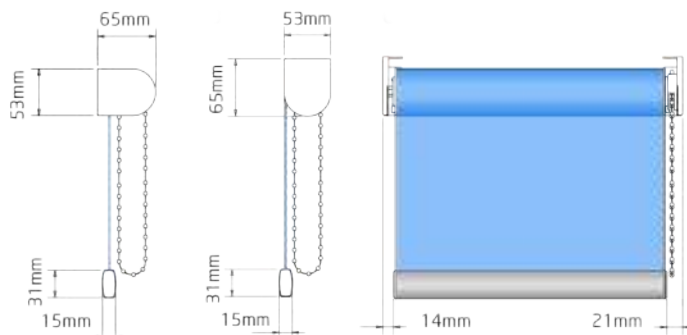

САМИ
ГРУП ООД

руло щори

МОДЕЛ КОМФОРТ

плат Melisa - код 11***

© 04/2021

→ продължава

190	200	210	220	В / Ш
70	73	75	78	60
73	76	79	82	70
77	80	83	87	80
81	84	87	91	90
84	88	92	95	100
88	92	96	99	110
92	96	100	104	120
95	100	104	108	130
99	103	108	112	140
103	107	112	116	150
106	111	116	120	160
110	115	120	125	170
114	119	124	129	180
117	123	128	133	190
121	127	132	137	200
125	130	136	142	210
128	134	140	146	220
132	138	144	150	230
136	142	148	154	240
140	146	152	159	250
143	150	156	163	260
147	154	160	167	270
151	157	164	171	280
154	161	168	176	290
158	165	173	180	300

лицевата част на долния профил стандартно е облечена с плата на щората

декоративна алуминиева кутия

Изображенията са илюстрации

* максималната ширина на щората зависи от ширината на избрания плат (характеристики на платовете може да видите на страница 39) екстри

49,50 лв/л.м

конзоли за стенен монтаж за декоративна алуминиева кутия

21,50 лв/щора

мин / макс ширина
↔ **30 / 220 см**

мин / макс височина
↕ **30 / 300 см**

максимална площ
⊞ **6,60 м²**

САМИ
ГРУП ООД

руло щори