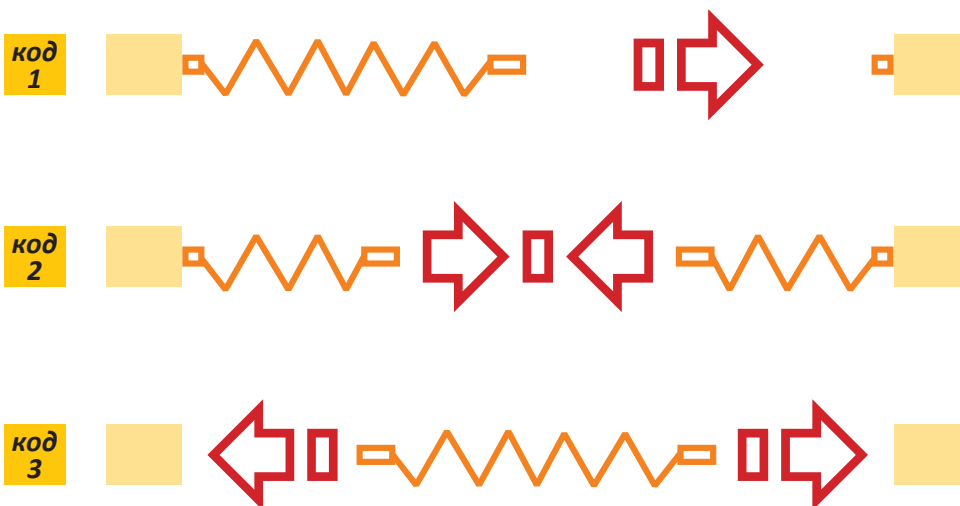

брой на широките ламели спрямо ширината - за схема код 1
(при тези ширини вратата е максимално изпълната в затворено положение)

ламели	4	5	6	7	8	9	10	11	12	13	14	15	16
ширина	74	87	99	110	123	135	147	159	172	183	197	209	220

Ширината на вратата в събрано състояние е равна на 10% от ширината в разпънато състояние + 9 см.

варианти на затваряне

допълнителни условия

минимална / максимална ширина (см)	40 / 360 см
минимална / максимална височина (см) (размера е с релсата)	30 / 253* см
максимална площ на вратата (м²)	9,00 м²