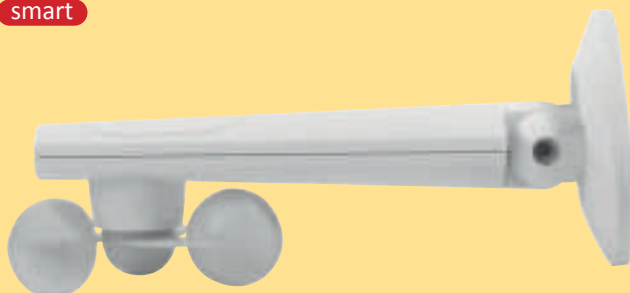

безжичен вибро-датчик за вятър Somfy Eolis 3D iO

автоматично прибира сенника при силен вятър
вгражда се от вътрешната страна на челния профил
и засича вибрациите му при силен вятър
захранване с батерия, комбинира се с iO ел.мотор

179,00 лв/бр

код 901 63 55

smart

датчик за вятър Somfy Eolis iO

автоматично прибира сенника при силен вятър
захранване с батерия, комбинира се с iO ел.мотор

198,00 лв/бр

код 181 60 84

smart