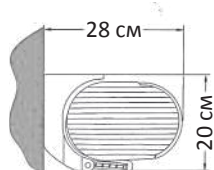

стенен монтаж