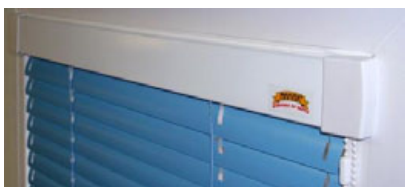

Вътрешни щори

Хоризонтални щори

11 модела; 115 цвята *стр. 3*