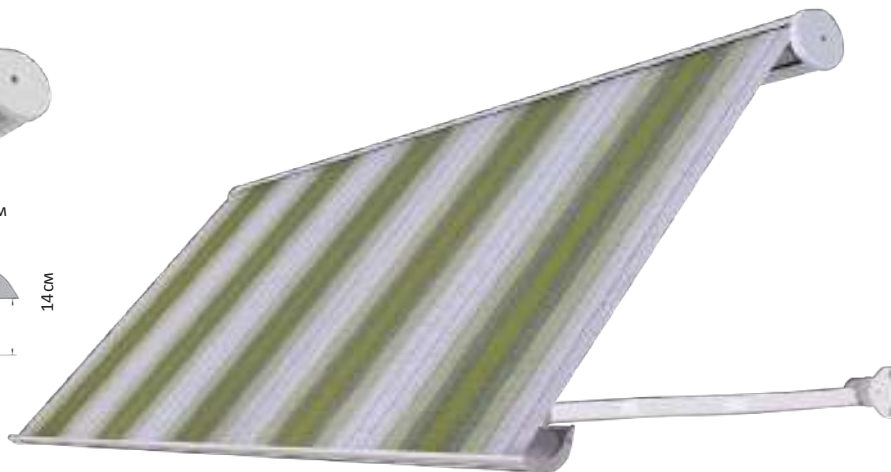

САМИ
ГРУП ООД

СЕННИЦИ

МОДЕЛ СМАРТ

© 04/2021

падащо рамо (с вградени пружини), алуминиева конструкция

опция

стандартен
RAL 9016
бял

цветът профили

боядисване по RAL
коэф. 1,20

Изображенията са илюстративни

Сенникът може да се спуска до вертикално положение

касетен сенник падащо рамо модел СМАРТ с акрилен плат Breza

рамена (см)	ширина (см)						
	до 100	101-150	151-200	201-250	251-300	301-350	351-400
50	577	712	809	945	1 041	1 137	1 273
75	598	748	846	995	1 093	1 191	1 340
100	623	786	886	1 048	1 148	1 248	1 410
125	650	826	928	1 103	1 205	1 307	1 482
150	673	862	965	1 154	1 257	1 361	1 550

касетен сенник падащо рамо модел СМАРТ с акрилен плат PARÀ

рамена (см)	ширина (см)						
	до 100	101-150	151-200	201-250	251-300	301-350	351-400
50	582	723	819	960	1 056	1 153	1 294
75	605	761	859	1 015	1 113	1 211	1 367
100	632	802	902	1 073	1 173	1 272	1 443
125	660	846	947	1 133	1 234	1 336	1 521
150	684	884	987	1 188	1 291	1 394	1 595

касетен сенник падащо рамо модел СМАРТ с акрилен плат PARÀ StarLight (62**/***)

рамена (см)	ширина (см)						
	до 100	101-150	151-200	201-250	251-300	301-350	351-400
50	604	759	857	1 012	1 110	1 208	1 363
75	631	804	904	1 077	1 177	1 277	1 450
100	661	852	954	1 145	1 247	1 349	1 540
125	694	903	1 007	1 216	1 320	1 423	1 633
150	721	949	1 054	1 282	1 387	1 493	1 720

За платове PARÀ Print - оскъпяване с 15% от таблицата с плат PARÀ

Рамената са с вградени пружини за устойчивост срещу вятър
Платът може да се спуска до вертикално положение
Препоръчително е използването на ел.мотор Somfy Suneo

При боядисване на профилите, PVC частите остават в стандартния си цвят