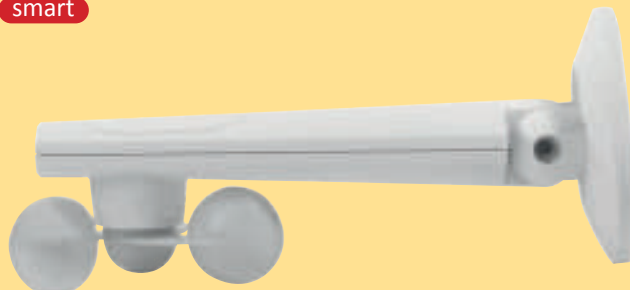

безжичен вибро-датчик за вятър Somfy Eolis 3D iO

автоматично прибира сенника при силен вятър
вгражда се от вътрешната страна на челния профил
и засича вибрациите му при силен вятър
захранване с батерия, комбинира се с iO ел.мотор

179,00 лв/бр

код 901 63 55

smart

датчик за вятър Somfy Eolis iO

автоматично прибира сенника при силен вятър
захранване с батерия, комбинира се с iO ел.мотор

198,00 лв/бр

код 181 60 84

smart