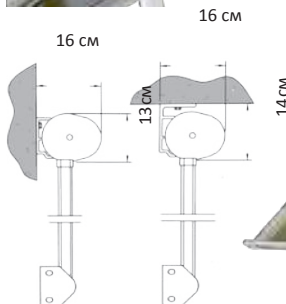

опция

стандартен
RAL 9016
бял

цветът профили

боядисване по RAL
коэф. 1,20

Изображенията са илюстративни

Сенникът може да се спуска до вертикално положение

касетен сенник падащо рамо модел СМАРТ с акрилен плат Breza

рамена (см)	ширина (см)						
	до 100	101-150	151-200	201-250	251-300	301-350	351-400
50	577	712	809	945	1 041	1 137	1 273
75	598	748	846	995	1 093	1 191	1 340
100	623	786	886	1 048	1 148	1 248	1 410
125	650	826	928	1 103	1 205	1 307	1 482
150	673	862	965	1 154	1 257	1 361	1 550

касетен сенник падащо рамо модел СМАРТ с акрилен плат PARÀ

рамена (см)	ширина (см)						
	до 100	101-150	151-200	201-250	251-300	301-350	351-400
50	582	723	819	960	1 056	1 153	1 294
75	605	761	859	1 015	1 113	1 211	1 367
100	632	802	902	1 073	1 173	1 272	1 443
125	660	846	947	1 133	1 234	1 336	1 521
150	684	884	987	1 188	1 291	1 394	1 595

касетен сенник падащо рамо модел СМАРТ с акрилен плат PARÀ StarLight (62**/***)

рамена (см)	ширина (см)						
	до 100	101-150	151-200	201-250	251-300	301-350	351-400
50	604	759	857	1 012	1 110	1 208	1 363
75	631	804	904	1 077	1 177	1 277	1 450
100	661	852	954	1 145	1 247	1 349	1 540
125	694	903	1 007	1 216	1 320	1 423	1 633
150	721	949	1 054	1 282	1 387	1 493	1 720

За платове PARÀ Print - оскъпяване с 15% от таблицата с плат PARÀ

Рамената са с вградени пружини за устойчивост срещу вятър
Платът може да се спуска до вертикално положение
Препоръчително е използването на ел.мотор Somfy Suneo

При боядисване на профилите, PVC частите остават в стандартния си цвят